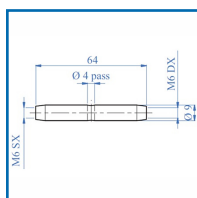

### DESCRIPTIF

Câble inox au mètre et accessoires

## Câble inox au mètre et accessoires

Code	Caractéristiques
393344	100 mt, $\varnothing$ : 5mm Charge de rupture min; 14,00kN
393350	Droite - Cable : $\varnothing$ 5mm – Filetage intérieur : M6 (E061100081)
393351	Gauche - Cable : $\varnothing$ 5mm – Filetage intérieur : M6 (E061100082)
393352	Droite- Accessoires pour Cable Filetage extérieur M6 A: 20mm – B: 30mm – C : 50mm (E8461158)
393353	Gauche - Accessoires pour Cable Filetage extérieur M6 A: 20mm – B: 30mm – C : 50mm (E8461157)
393345	Gauche - $\varnothing$ : 5mm y : 60mm- à sertir (ETM05DX)
393346	Droite- $\varnothing$ : 5mm y : 60mm- à sertir (ETM05SX)
393347	Droit - Erou (ED06)
393348	Gauche - Erou (ED06SX)
393349	Tendeur Pour une longueur supérieure à 6 m (ET06)