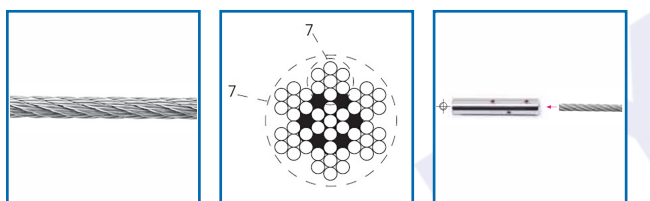

CABLE ET ACCESSOIRES INOX 316

DESCRIPTIF

Câble inox au mètre et accessoires

DETAILS

Câble inox au mètre et accessoires

Code	Caractéristiques
393344	100 mt, \varnothing : 5mm Charge de rupture min; 14,00kN
393350	Droite - Cable : \varnothing 5mm – Filetage intérieur : M6 (E061100081)
393351	Gauche - Cable : \varnothing 5mm – Filetage intérieur : M6 (E061100082)
393352	Droite- Accessoires pour Cable Filetage extérieur M6 A: 20mm – B: 30mm – C : 50mm (E8461158)
393353	Gauche - Accessoires pour Cable Filetage extérieur M6 A: 20mm – B: 30mm – C : 50mm (E8461157)
393345	Gauche - \varnothing : 5mm y : 60mm- à sertir (ETM05DX)
393346	Droite- \varnothing : 5mm y : 60mm- à sertir (ETM05SX)
393347	Droit - Erou (ED06)
393348	Gauche - Erou (ED06SX)
393349	Tendeur Pour une longueur supérieure à 6 m (ET06)