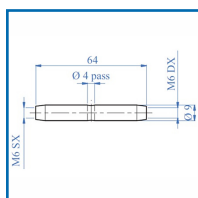

CABLE ET ACCESSOIRES INOX 316

DESCRIPTIF

Câble inox au mètre et accessoires

DETAILS

Câble inox au mètre et accessoires

Code	Caractéristiques
393344	100 mt, \varnothing : 5mm Charge de rupture min; 14,00kN
393350	Droite - Cable : \varnothing 5mm – Filetage intérieur : M6 (E061100081)
393351	Gauche - Cable : \varnothing 5mm – Filetage intérieur : M6 (E061100082)
393352	Droite- Accessoires pour Cable Filetage extérieur M6 A: 20mm – B: 30mm – C : 50mm (E8461158)
393353	Gauche - Accessoires pour Cable Filetage extérieur M6 A: 20mm – B: 30mm – C : 50mm (E8461157)
393345	Gauche - \varnothing : 5mm y : 60mm- à sertir (ETM05DX)
393346	Droite- \varnothing : 5mm y : 60mm- à sertir (ETM05SX)
393347	Droit - Erou (ED06)
393348	Gauche - Erou (ED06SX)
393349	Tendeur Pour une longueur supérieure à 6 m (ET06)