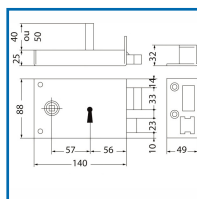

### DESSCRIPTIF

Recommandée pour les usages intensifs. Idéale pour les portes extérieures, portes de service ou locaux techniques. Coffre : (L) 140 mm x (H) 88 mm x (P) 25 mm. Axe : 56 mm - Entraxe : 57 mm. Carré : 6mm. Pêne 1/2 tour en acier zingué blanc - Saillie du pêne 1/2 tour : 16 mm. Pêne dormant en acier zingué blanc - Course du pêne dormant : 23 mm. Clés 4 Gorges en acier nickelé - 24 variures. Canons de 40 et 50 mm. Livrée avec gâche et vis de fixation.

### DETAILS

Finition époxy noire.

Télécharger la fiche technique.

Code	Caractéristiques	Sens
304250	Canon de 40 mm	Gauche
304250A	Canon de 40 mm	Droite
304251	Canon de 50 mm	Gauche
304251A	Canon de 50 mm	Droite