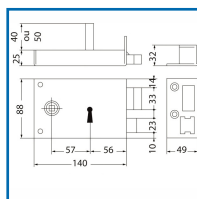

SERRURE à GORGES HORIZONTALE à FOUILLOT - STANDARD

DESSCRIPTIF

Recommandée pour les usages intensifs. Idéale pour les portes extérieures, portes de service ou locaux techniques. Coffre : (L) 140 mm x (H) 88 mm x (P) 25 mm. Axe : 56 mm - Entraxe : 57 mm. Carré : 6mm. Pêne 1/2 tour en acier zingué blanc - Saillie du pêne 1/2 tour : 16 mm. Pêne dormant en acier zingué blanc - Course du pêne dormant : 23 mm. Clés 4 Gorges en acier nickelé - 24 variures. Canons de 40 et 50 mm. Livrée avec gâche et vis de fixation.

DETAILS

Finition époxy noire.

Télécharger la fiche technique.

Code	Caractéristiques	Sens
304250	Canon de 40 mm	Gauche
304250A	Canon de 40 mm	Droite
304251	Canon de 50 mm	Gauche
304251A	Canon de 50 mm	Droite