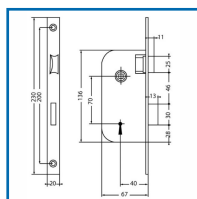

## SERRURE DE SÛRETÉ à LARDER à FOUILLOT - 4 GORGES

### DESSCRIPTIF

Recommandée pour les portes intérieures. Idéale pour les portes de bureaux. Coffre : (H) 136 mm x (L) 67 mm x (E) 13 mm. Axe : 40 mm - Entraxe : 70 mm. Carré : 7mm. Pêne 1/2 tour en laiton - Saillie du pêne 1/2 tour : 11 mm. Pêne dormant : en acier zingué blanc - Course du pêne dormant : 13 mm. Tête : 230 x 20 mm - bouts carré - Finition : noire. Réversible. Livrée avec 2 clés en acier nickelé. Clé à gorges série R. Livrée avec gâche et vis de fixation.

### DETAILS

Finition époxy noire.

Télécharger la fiche technique des serrures à larder à gorges.

Code	Caractéristiques	Sens
302061	Bouts carrés	Réversible