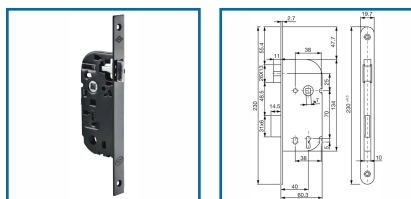

SERRURES NF140 à BEC DE CANE

DESSCRIPTIF

Coffre : (H) 134 mm x (L) 60mm x (E) 10 mm. Axe: 40 mm. Carré : 7mm. Pêne ½ tour réversible, finition nickelée - Saillie du pêne ½ tour : 11 mm. Tête : 230 x 20 mm - Bouts ronds - Finition : noire. Disponible en main droite, réversible. Livrée avec gâche (selon conditionnement) et vis de fixation. Percements compatibles pour fixation traversante pour rosette DIN.

DETAILS

Finition : Peinture époxy noire.
Télécharger la Fiche Technique

Code	Caractéristiques	Sens
301600	Bouts ronds	Réversible