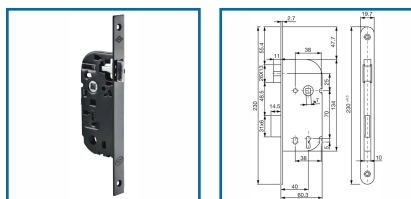

## SERRURES NF140 à BEC DE CANE

### DESCRIPTIF

Coffre : (H) 134 mm x (L) 60mm x (E) 10 mm. Axe: 40 mm. Carré : 7mm. Pêne ½ tour réversible, finition nickelée - Saillie du pêne ½ tour : 11 mm. Tête : 230 x 20 mm - Bouts ronds - Finition : noire. Disponible en main droite, réversible. Livrée avec gâche (selon conditionnement) et vis de fixation. Percements compatibles pour fixation traversante pour rosette DIN.

### DETAILS

Finition : Peinture époxy noire.  
Télécharger la Fiche Technique

Code	Caractéristiques	Sens
301600	Bouts ronds	Réversible