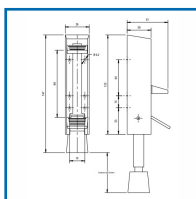

CALE PORTE AVEC DOUBLE RESSORT

DESCRIPTIF

Permet de maintenir la porte ouverte.

DETAILS

Disponible en finition : Argent, Noir et Blanc.

Code	Modèle	Finition
933147	1060.03	Noir
335118	1055-02 Ecart De 55 Mm	Acier Laqué Argent
331460	1060.02	Laqué argent
331440	1034.02	Anodisé argent
331430	1045.02	Laqué argent
331428	1034.71	Laqué blanc
331426	1034.10	Anodisé bronze
331424	1033.37	Anodisé bronze
331421	1033.31	Anodisé argent
331420	1033.71	Laqué blanc
331482	238	Blanc
331481	234	Noir