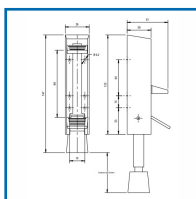

### DETAILS

Disponible en finition : Argent, Noir et Blanc.

Code	Modèle	Finition
933147	1060.03	Noir
335118	1055-02 Ecart De 55 Mm	Acier Laqué Argent
331460	1060.02	Laqué argent
331440	1034.02	Anodisé argent
331430	1045.02	Laqué argent
331428	1034.71	Laqué blanc
331426	1034.10	Anodisé bronze
331424	1033.37	Anodisé bronze
331421	1033.31	Anodisé argent
331420	1033.71	Laqué blanc
331482	238	Blanc
331481	234	Noir