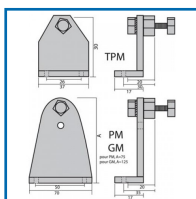

### DESSCRIPTIF

Équerre pour fixation de vérin à gaz.  
Permet l'ouverture des châssis de désenfumage après déclenchement du système de blocage.

### DETAILS

Équerre pour fixation de vérin à gaz.

Code	Modèle	Cote A
363936	4940 (TPM)	30 mm
363936A	4941 (PM)	75 mm
363936B	4942 (GM)	125 mm