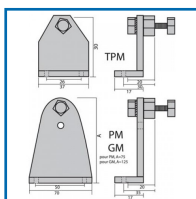

ÉQUERRE DE FIXATION DE VÉRIN à GAZ

MADICOB

DESSCRIPTIF

Équerre pour fixation de vérin à gaz.
Permet l'ouverture des châssis de désenfumage après déclenchement du système de blocage.

DETAILS

Équerre pour fixation de vérin à gaz.

Code	Modèle	Cote A
363936	4940 (TPM)	30 mm
363936A	4941 (PM)	75 mm
363936B	4942 (GM)	125 mm