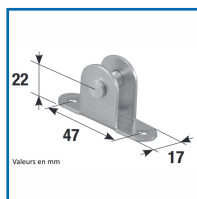

ÉTRIER DE FIXATION DE VÉRIN à GAZ

DESSCRIPTIF

MADICOB

Étrier de fixation pour châssis de façade et verrières.

DETAILS

Étrier de fixation pour châssis de façade et verrières.

Permet l'ouverture des châssis de désenfumage après déclenchement du système de blocage.