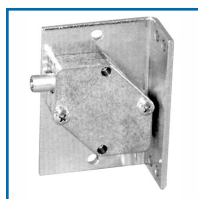

## POULIE DE RENVOI SOUS CARTER CARTER SUPPORT ÉQUERRE

MADICOB

### DESSCRIPTIF

Poulie de renvoi sous carter, fixation support équerre.

Diamètre fond de gorge 32 mm.

Diamètre extérieur 40 mm.

Conformes à la norme NF S 61-932.