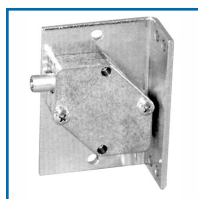

POULIE DE RENVOI SOUS CARTER CARTER SUPPORT ÉQUERRE

MADICOB

DESSCRIPTIF

Poulie de renvoi sous carter, fixation support équerre.

Diamètre fond de gorge 32 mm.

Diamètre extérieur 40 mm.

Conformes à la norme NF S 61-932.

DETAILS

Prévue pour un effort de 100 daN maxi sur le câble.

Code	Modèle
363945	3927-10