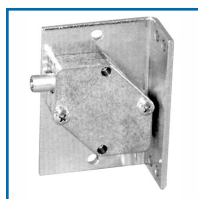

POULIE DE RENVOI SOUS CARTER CARTER SUPPORT ÉQUERRE

MADICOB

DESRIPTIF

Poulie de renvoi sous carter, fixation support équerre.

Diamètre fond de gorge 32 mm.

Diamètre extérieur 40 mm.

Conformes à la norme NF S 61-932.

DETAILS

Prévue pour un effort de 100 daN maxi sur le câble.

| Code | Modèle |
|--------|---------|
| 363945 | 3927-10 |