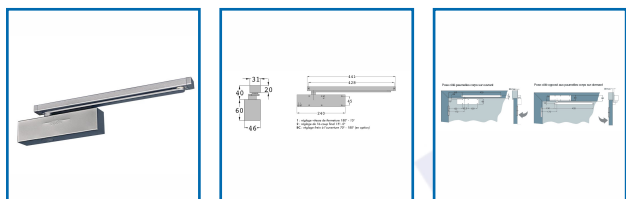

FERME-PORTES GR 400 AVEC BRAS ANTI-VANDALISME

DESCRIPTIF

Le confort, l'élégance et la discrétion en toute sécurité, grâce à sa conception anti-vandalisme. Grande souplesse à l'ouverture grâce à sa technologie à pignon excentré. Pose sur tout type de menuiseries (bois, alu, PVC). Largeur maxi : 95 mm - Poids maxi : 60 Kg. Réglages constants et durables grâce à notre technologie thermostable. Choix de poses multiples. Existe en finition : argent, noir et blanc. Garantie 5 ans.

DETAILS

Vitesse de fermeture et à-coup final réglables par vis pointeau en face avant - Frein à l'ouverture en option réglable par vis pointeau en face avant - Clapet de surpression de série - Plage d'ouverture jusqu'à 180° côté paumelles - Fixations et vis de réglages invisibles dissimulées sous son capot clippé - Esthétique, grâce à son bras sans fixations visibles.