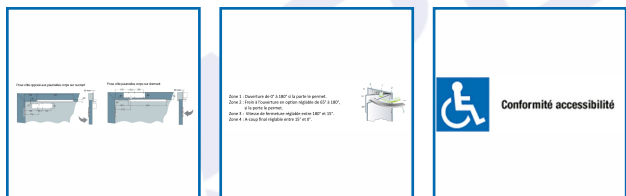

FERME-PORTES GR 400 AVEC BRAS ANTI-VANDALISME

DESCRIPTIF

Le confort, l'élégance et la discrétion en toute sécurité, grâce à sa conception anti-vandalisme. Grande souplesse à l'ouverture grâce à sa technologie à pignon excentré. Pose sur tout type de menuiseries (bois, alu, PVC). Largeur maxi : 95 mm - Poids maxi : 60 Kg. Réglages constants et durables grâce à notre technologie thermostable. Choix de poses multiples. Existe en finition : argent, noir et blanc. Garantie 5 ans.

DETAILS

Vitesse de fermeture et à-coup final réglables par vis pointeau en face avant - Frein à l'ouverture en option réglable par vis pointeau en face avant - Clapet de surpression de série - Plage d'ouverture jusqu'à 180° côté paumelles - Fixations et vis de réglages invisibles dissimulées sous son capot clippé - Esthétique, grâce à son bras sans fixations visibles.