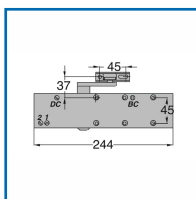

## PLAQUES SUPPORT FIXATION DIN POUR GR 300

### DESSCRIPTIF

Cette plaque s'adapte seulement sur modèle de  
Ferme-porte GR 300

Existe en finition : Blanc, Noir et Argent

### DETAILS

Plaque de montage DIN pour montage sur profil métallique.

Code	Finition
330108A	Argent
330108B	Noir
330108C	Blanc