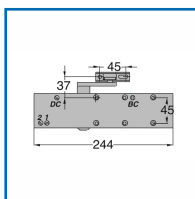

PLAQUES SUPPORT FIXATION DIN POUR GR 300

DESSCRIPTIF

Cette plaque s'adapte seulement sur modèle de
Ferme-porte GR 300

Existe en finition : Blanc, Noir et Argent

DETAILS

Plaque de montage DIN pour montage sur profil métallique.