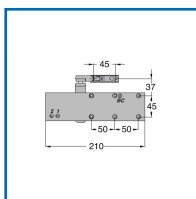

## PLAQUES SUPPORT FIXATION DIN POUR GR 200

### DESSCRIPTIF

Cette plaque s'adapte seulement sur modèle de Ferme-porte GR 200

Existe en finition : Blanc, Noir et Argent

### DETAILS

Plaque de montage DIN pour une fixation sur profil métallique.

Code	Finition
330108K	Blanc
330108H	Argent