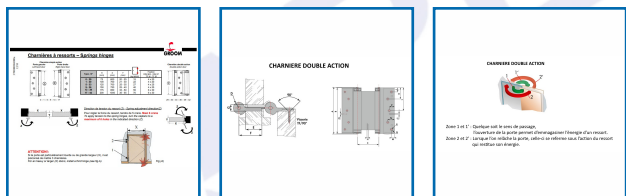

CHARNIÈRES SIMPLE ACTION / DOUBLE ACTION

DESRIPTIF

La référence de qualité LIOB.
Dimensions de 75 mm à 200 mm.
Disponibles en différentes finitions : acier, laqué argent et inox.

CARACTÉRISTIQUES TECHNIQUES		LIQ
Double action		01
Double action		02
Poids max. de la porte avec deux charnières 9117 et 912		100 kg
Caractéristique 113 (pays)		01
Rigidité max. des jambettes selon norme européenne		01
Stabilité des vannes grâce aux roulements		01

DETAILS

Ouverture à 180°
Testées à 200 000 cycles
Pour portes lourdes jusqu'à 100 kg
Indémontables grâce aux axes rivetés
Silencieuses grâce aux bagues auto lubrifiantes

Code	Type	Epaisseur de porte	Largeur	Hauteur	Poids
330510	SA - N°0	20 à 25 mm	600 mm	75 mm	Maxi : 15 kg
330511	SA - N°1	21 à 30 mm	700 mm	100 mm	Maxi : 22 kg
330512	SA - N°5	25 à 35 mm	700 mm	125 mm	Maxi : 27 kg
330513	SA - N°9	25 à 40 mm	750 mm	150 mm	Maxi : 40 kg
330515	SA - N°13 - Gauche	33 à 50 mm	850 mm	175 mm	Maxi : 55 kg
330515D	SA - N°13 - Droite	33 à 50 mm	850 mm	175 mm	Maxi : 55 kg
330521	DA - N°29	20 à 25 mm	600 mm	75 mm	Maxi : 15 kg
330522	DA - N°30	21 à 30 mm	700 mm	100 mm	Maxi : 22 kg
330523	DA - N°33	25 à 35 mm	700 mm	125 mm	Maxi : 27 kg
330524	DA - N°36	25 à 40 mm	750 mm	150 mm	Maxi : 40 kg
330525	DA - N°39	33 à 50 mm	850 mm	175 mm	Maxi : 55 kg
330526	DA - N°42	35 à 55 mm	1000 mm	200 mm	Maxi : 70 kg