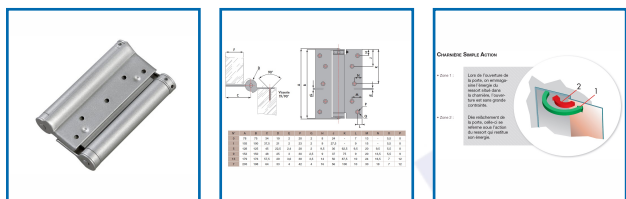

CHARNIÈRES SIMPLE ACTION / DOUBLE ACTION

DESRIPTIF

La référence de qualité LIOB.
Dimensions de 75 mm à 200 mm.
Disponibles en différentes finitions : acier, laqué argent et inox.

CARACTÉRISTIQUES TECHNIQUES		LIQ
Double action		01
Double action		02
Poids max. de la porte avec deux charnières 9117 et 912		100 kg
Caractéristique 113 (pays)		01
Rigidité max. des jambettes selon norme européenne		01
Stabilité des vannes grâce aux roulements		01

DETAILS

Ouverture à 180°
Testées à 200 000 cycles
Pour portes lourdes jusqu'à 100 kg
Indémontables grâce aux axes rivetés
Silencieuses grâce aux bagues auto lubrifiantes

Code	Type	Epaisseur de porte	Largeur	Hauteur	Poids
330510	SA - N°0	20 à 25 mm	600 mm	75 mm	Maxi : 15 kg
330511	SA - N°1	21 à 30 mm	700 mm	100 mm	Maxi : 22 kg
330512	SA - N°5	25 à 35 mm	700 mm	125 mm	Maxi : 27 kg
330513	SA - N°9	25 à 40 mm	750 mm	150 mm	Maxi : 40 kg
330515	SA - N°13 - Gauche	33 à 50 mm	850 mm	175 mm	Maxi : 55 kg
330515D	SA - N°13 - Droite	33 à 50 mm	850 mm	175 mm	Maxi : 55 kg
330521	DA - N°29	20 à 25 mm	600 mm	75 mm	Maxi : 15 kg
330522	DA - N°30	21 à 30 mm	700 mm	100 mm	Maxi : 22 kg
330523	DA - N°33	25 à 35 mm	700 mm	125 mm	Maxi : 27 kg
330524	DA - N°36	25 à 40 mm	750 mm	150 mm	Maxi : 40 kg
330525	DA - N°39	33 à 50 mm	850 mm	175 mm	Maxi : 55 kg
330526	DA - N°42	35 à 55 mm	1000 mm	200 mm	Maxi : 70 kg