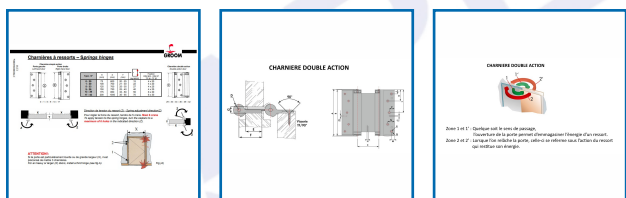

CHARNIÈRES SIMPLE ACTION / DOUBLE ACTION

DESRIPTIF

La référence de qualité LIOB.
Dimensions de 75 mm à 200 mm.
Disponibles en différentes finitions : acier, laqué argent et inox.

CARACTÉRISTIQUES TECHNIQUES	
Double action	OUI
Double effet	OUI
Double effet	OUI
Poids max. de la porte avec deux charnières N°17 et N°42	100 kg
Caractéristiques LIOB	OUI
Régulateur des jamelles auto réglable	OUI
Stabilité des vannes grâce aux rouleaux	OUI

DETAILS

Ouverture à 180°
Testées à 200 000 cycles
Pour portes lourdes jusqu'à 100 kg
Indémontables grâce aux axes rivetés
Silencieuses grâce aux bagues auto lubrifiantes

Code	Type	Epaisseur de porte	Largeur	Hauteur	Poids
330510	SA - N°0	20 à 25 mm	600 mm	75 mm	Maxi : 15 kg
330511	SA - N°1	21 à 30 mm	700 mm	100 mm	Maxi : 22 kg
330512	SA - N°5	25 à 35 mm	700 mm	125 mm	Maxi : 27 kg
330513	SA - N°9	25 à 40 mm	750 mm	150 mm	Maxi : 40 kg
330515	SA - N°13 - Gauche	33 à 50 mm	850 mm	175 mm	Maxi : 55 kg
330515D	SA - N°13 - Droite	33 à 50 mm	850 mm	175 mm	Maxi : 55 kg
330521	DA - N°29	20 à 25 mm	600 mm	75 mm	Maxi : 15 kg
330522	DA - N°30	21 à 30 mm	700 mm	100 mm	Maxi : 22 kg
330523	DA - N°33	25 à 35 mm	700 mm	125 mm	Maxi : 27 kg
330524	DA - N°36	25 à 40 mm	750 mm	150 mm	Maxi : 40 kg
330525	DA - N°39	33 à 50 mm	850 mm	175 mm	Maxi : 55 kg
330526	DA - N°42	35 à 55 mm	1000 mm	200 mm	Maxi : 70 kg