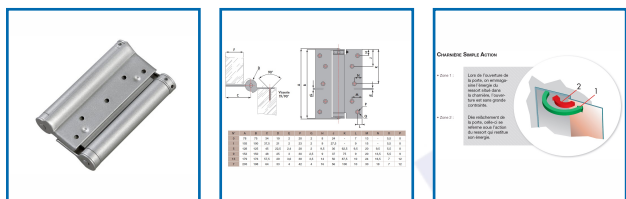

CHARNIÈRES SIMPLE ACTION / DOUBLE ACTION

DESRIPTIF

La référence de qualité LIOB.
Dimensions de 75 mm à 200 mm.
Disponibles en différentes finitions : acier, laqué argent et inox.

CARACTÉRISTIQUES TECHNIQUES	
Double action	OUI
Double effet	OUI
Double effet	OUI
Poids max. de la porte avec deux charnières N°17 et N°42	100 kg
Caractéristiques LIOB	OUI
Régulateur des jamelles auto réglable	OUI
Stabilité des vannes grâce aux rouleaux	OUI

DETAILS

Ouverture à 180°
Testées à 200 000 cycles
Pour portes lourdes jusqu'à 100 kg
Indémontables grâce aux axes rivetés
Silencieuses grâce aux bagues auto lubrifiantes

Code	Type	Epaisseur de porte	Largeur	Hauteur	Poids
330510	SA - N°0	20 à 25 mm	600 mm	75 mm	Maxi : 15 kg
330511	SA - N°1	21 à 30 mm	700 mm	100 mm	Maxi : 22 kg
330512	SA - N°5	25 à 35 mm	700 mm	125 mm	Maxi : 27 kg
330513	SA - N°9	25 à 40 mm	750 mm	150 mm	Maxi : 40 kg
330515	SA - N°13 - Gauche	33 à 50 mm	850 mm	175 mm	Maxi : 55 kg
330515D	SA - N°13 - Droite	33 à 50 mm	850 mm	175 mm	Maxi : 55 kg
330521	DA - N°29	20 à 25 mm	600 mm	75 mm	Maxi : 15 kg
330522	DA - N°30	21 à 30 mm	700 mm	100 mm	Maxi : 22 kg
330523	DA - N°33	25 à 35 mm	700 mm	125 mm	Maxi : 27 kg
330524	DA - N°36	25 à 40 mm	750 mm	150 mm	Maxi : 40 kg
330525	DA - N°39	33 à 50 mm	850 mm	175 mm	Maxi : 55 kg
330526	DA - N°42	35 à 55 mm	1000 mm	200 mm	Maxi : 70 kg