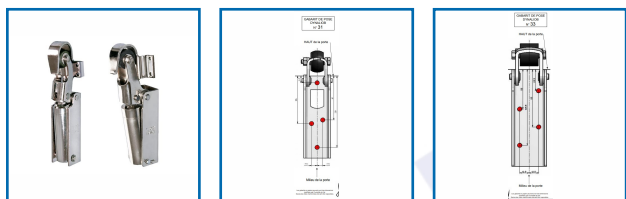

AMORTISSEURS DE FERMETURE DYNALIOB

DESRIPTIF

Amortisseurs de fermeture pour portes battantes. Deux modèles en applique pour portes jusqu'à 80 kg.

Modèle DYNALIOB 31 :

- Pour portes de 40 kg (poids maximum)
- Pour portes de 2,04 x 0,83 m (dimensions maximum)
- Montage possible avec charnières à ressort simple action n° 5 ou n° 9.

Modèle DYNALIOB 33 :

- Pour portes de 80 kg (poids maximum)
- Pour portes de 2,60 x 1,00 m (dimensions maximum)
- Montage possible avec charnières à ressort simple action n° 13 ou n° 17

DETAILS

Finitions : Laqué blanc - Zingué naturel - Acier nickelé - Ouverture de la porte sur une plage de 180°, si elle le permet. - Re-fermeture de la porte, qui peut être assurée automatiquement par un ferme-porte, des charnières à ressort, Tirex, ou tout autre mécanisme moteur - amortissement hydraulique de la fin de course de la porte en assurant l'enclenchement du demi-tour.

Notice de montage pour DYNALIOB N° 31 et N° 33.

Code	Modèle	Caractéristiques
330030	N° 31 (acier zingué)	Porte de 40 Kg
330031	N° 33 (acier zingué)	Porte de 80 Kg