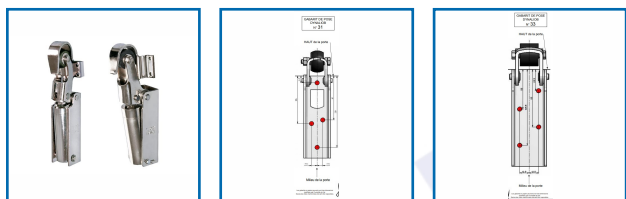

### DESRIPTIF

Amortisseurs de fermeture pour portes battantes. Deux modèles en applique pour portes jusqu'à 80 kg.

Modèle DYNALIOB 31 :

- Pour portes de 40 kg (poids maximum)
- Pour portes de 2,04 x 0,83 m (dimensions maximum)
- Montage possible avec charnières à ressort simple action n° 5 ou n° 9.

Modèle DYNALIOB 33 :

- Pour portes de 80 kg (poids maximum)
- Pour portes de 2,60 x 1,00 m (dimensions maximum)
- Montage possible avec charnières à ressort simple action n° 13 ou n° 17

### DETAILS

Finitions : Laqué blanc - Zingué naturel - Acier nickelé - Ouverture de la porte sur une plage de 180°, si elle le permet. - Re-fermeture de la porte, qui peut être assurée automatiquement par un ferme-porte, des charnières à ressort, Tirex, ou tout autre mécanisme moteur - amortissement hydraulique de la fin de course de la porte en assurant l'enclenchement du demi-tour.