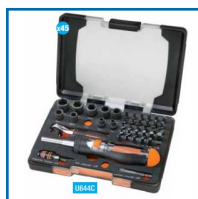

### DESCRIPTIF

Coffret de 45 pièces comprenant : 30 embouts de vissage philips, pozidriv, plat, hexagonale et torx, 10 douilles, 1 clé à cliquet, 1 porte embouts Fox II, 1 tournevis porte embouts, 2 adaptateur femelle ou mâle.

### DETAILS

Coffret de 45 pièces comprenant : PH 1-1-2-2-3-3/PZ 1-1-2-2-3-3/PL 0.5X3 - 0.6X4.5 - 0.8X5.5 - 1X5.5 - 1.2X6.5 - 1.6X8/HX 2.5-3-4-5-6-7/TX 10-15-20-25-30-40/10 douilles : 5-6-7-8-9-10-11-12-13-14 + 1 clé à cliquet + 1 porte embouts Fox II + 1 tournevis porte embouts + 1 adaptateur femelle 1/4" - carré+ 1 adaptateur mâle 1/4" - carré.