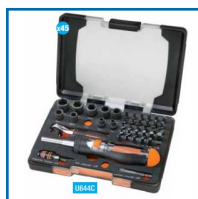

COFFRET EMBOUTS TORSION U644C

DESCRIPTIF

Coffret de 45 pièces comprenant : 30 embouts de vissage philips, pozidriv, plat, hexagonale et torx, 10 douilles, 1 clé à cliquet, 1 porte embouts Fox II, 1 tournevis porte embouts, 2 adaptateur femelle ou mâle.

DETAILS

Coffret de 45 pièces comprenant : PH 1-1-2-2-3-3/PZ 1-1-2-2-3-3/PL 0.5X3 - 0.6X4.5 - 0.8X5.5 - 1X5.5 - 1.2X6.5 - 1.6X8/HX 2.5-3-4-5-6-7/TX 10-15-20-25-30-40/10 douilles : 5-6-7-8-9-10-11-12-13-14 + 1 clé à cliquet + 1 porte embouts Fox II + 1 tournevis porte embouts + 1 adaptateur femelle 1/4" - carré+ 1 adaptateur mâle 1/4" - carré.