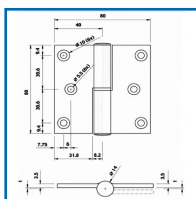

PAUMELLE EN ALUMINIUM 80/80

Creating healthy spaces

DESRIPTIF

Paumelle alu Argenta® avec fourreau en nylon et broche en acier bichromaté.

Noeud plat de 14 mm.

Lames ouvertes - coins arrondis - épaisseur 3,5 mm.

Hauteur : 80 mm. Largeur ouverte : 80 mm.

DETAILS

Finition en argent ou en blanc (RAL 9016).

Code	Caractéristiques	Finition
380000	Droite	Argent
380001	Gauche	Argent
380002	Droite	Blanc 9016
380003	Gauche	Blanc 9016