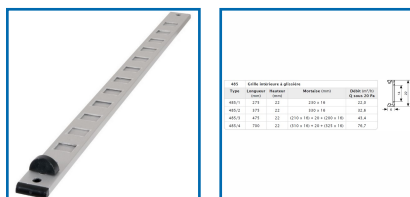

GRILLE INTÉRIEURE à GLISSIÈRE TYPE 485

Creating healthy spaces

DESSCRIPTIF

Grille intérieure à glissière en aluminium, hauteur 22 mm. Débit Q sous 20 Pa.

DETAILS

Finition argent, marron, noir (RAL 9005), blanc (RAL 9016) et beige (RAL 1015).

Code	Type	Dimensions	Caractéristiques	Finition
364873A	485/1	275 x 22 mm	Dim mortaise : 230 x 16 mm - Débit : 22 m³/h	Argent
364873B	485/2	375 x 22 mm	Dim mortaise : 330 x 16 mm - Débit : 32,6 m³/h	Argent
364873C	485/3	475 x 22 mm	Dim mortaise : (210 x 16) + 20 + (200 x 16) mm - Débit : 43,4 m³/h	Argent
364874A	485/1	275 x 22 mm	Dim mortaise : 230 x 16 mm - Débit : 22 m³/h	Marron
364874B	485/2	375 x 22 mm	Dim mortaise : 330 x 16 mm - Débit : 32,6 m³/h	Marron
364874C	485/3	475 x 22 mm	Dim mortaise : (210 x 16) + 20 + (200 x 16) mm - Débit : 43,4 m³/h	Marron
364874J	485/1	275 x 22 mm	Dim mortaise : 230 x 16 mm - Débit : 22 m³/h	Beige
364874K	485/2	375 x 22 mm	Dim mortaise : 330 x 16 mm - Débit : 32,6 m³/h	Beige
364874L	485/3	475 x 22 mm	Dim mortaise : (210 x 16) + 20 + (200 x 16) mm - Débit : 43,4 m³/h	Beige