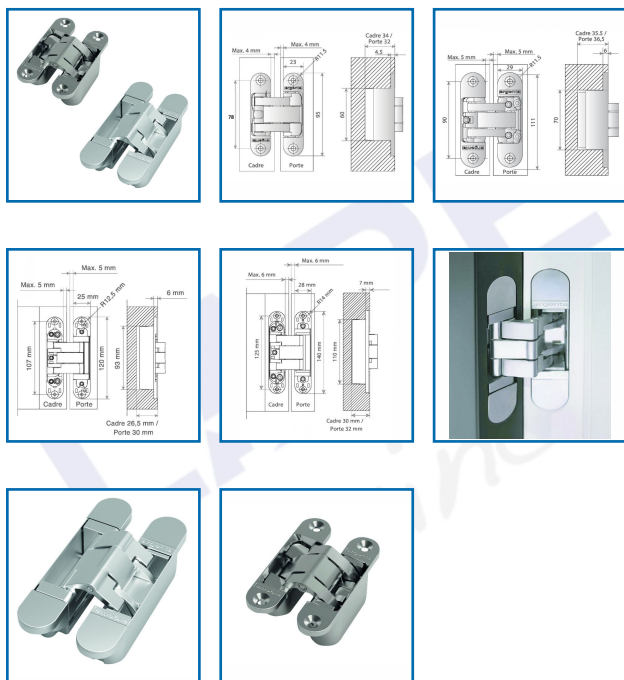

### DESRIPTIF

Charnières invisibles Argenta® Small et Medium ou Néo S5 et M6 en zamack.  
 Easy-Hook : Montables et réglables par une seule personne.  
 Réglable en 3D (hauteur, largeur, profondeur) sans enlever la porte.  
 Angle d'ouverture : 180 °.  
 Réversibles : pour portes gauches ou droites.  
 Réglage en hauteur simplifié : pas besoin de cales.  
 Chromé.

### DETAILS

Plaquettes et bras dans les mêmes matériel et finition que le reste de la charnière.

Code	Modèle	Dimensions
384020	Small	(L x l) : 95 x 23 mm - Réglage 3D : Horizontal : +/- 2,5 mm - Profondeur : +/- 1,5 mm - Vertical : +/- 1,5 mm
384021	Medium	(L x l) : 111 x 29 mm - Réglage 3D : Horizontal : +/- 2,5 mm - Profondeur : +/- 1,5 mm - Vertical : +/- 1,5 mm

384022	Neo S5	(L x l) : 120 x 25 mm - Réglage 3D : Horizontal : 5,0 +/- 1,0 mm - Profondeur : +/- 1,0 mm - Vertical : +/- 2,5 mm
384023	Neo M6	(L x l) : 140 x 28 mm - Réglage 3D : Horizontal : 4,0 +/- 3,0 mm - Profondeur : +/- 1,5 mm - Vertical : +/- 3,0 mm