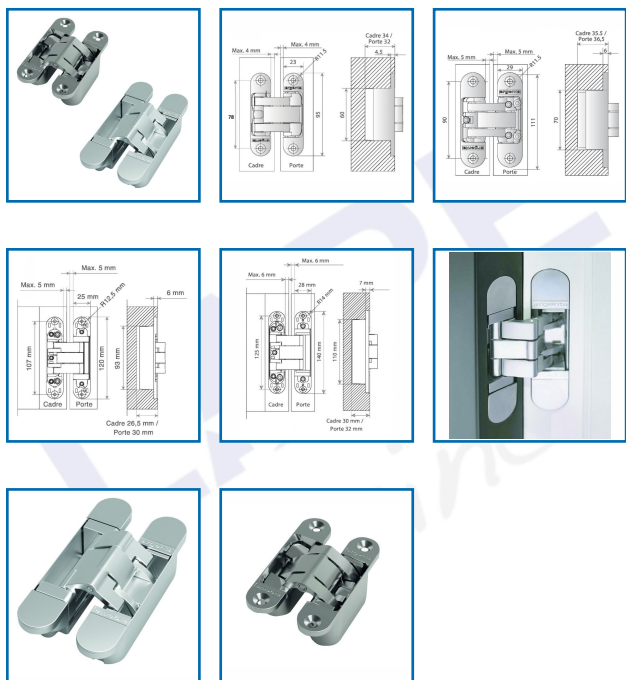

CHARNIÈRES INVISIBLES ARGENTA

Creating healthy spaces

DESRIPTIF

Charnières invisibles Argenta® Small et Medium ou Néo S5 et M6 en zamack.
 Easy-Hook : Montables et réglables par une seule personne.
 Réglable en 3D (hauteur, largeur, profondeur) sans enlever la porte.
 Angle d'ouverture : 180 °.
 Réversibles : pour portes gauches ou droites.
 Réglage en hauteur simplifié : pas besoin de cales.
 Chromé.

DETAILS

Plaquettes et bras dans les mêmes matériel et finition que le reste de la charnière.

Code	Modèle	Dimensions
384020	Small	(L x l) : 95 x 23 mm - Réglage 3D : Horizontal : +/- 2,5 mm - Profondeur : +/- 1,5 mm - Vertical : +/- 1,5 mm
384021	Medium	(L x l) : 111 x 29 mm - Réglage 3D : Horizontal : +/- 2,5 mm - Profondeur : +/- 1,5 mm - Vertical : +/- 1,5 mm

384022	Neo S5	(L x l) : 120 x 25 mm - Réglage 3D : Horizontal : 5,0 +/- 1,0 mm - Profondeur : +/- 1,0 mm - Vertical : +/- 2,5 mm
384023	Neo M6	(L x l) : 140 x 28 mm - Réglage 3D : Horizontal : 4,0 +/- 3,0 mm - Profondeur : +/- 1,5 mm - Vertical : +/- 3,0 mm