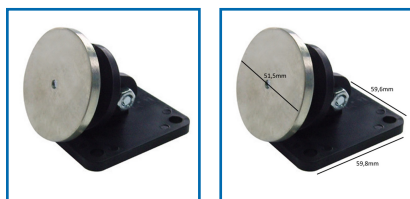

CONTRE-PLAQUE ARTICULÉE POUR RÉTENTEUR ÉLECTROMAGNÉTIQUE

DESSCRIPTIF

Pour portes coupe-feu.
Utilisation possible en mode articulé ou fixe.
Fixe la ventouse directement sur le mur ou sur le sol.

DETAILS

Pour la fixer, orienter le mécanisme comme désiré.

Code	Dimensions	Diamètre
363696	(L x l x P) : 60 x 60 x 66 mm	51,5 mm