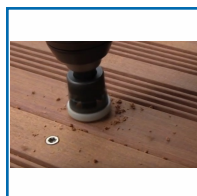

KIT TERRASSE SPÉCIAL BOIS DURS ET EXOTIQUES

DESSCRIPTIF

Kit complet : 3 forets Ø4mm, 1 fraiseur 45° – plaquettes carbure – Ø4mm attachement quick lock, 1 butée de profondeur « basse friction », 1 clé hexa double, Forets de rechange.

Compatible vis Ø4,5 à 6 mm.

DETAILS

La butée de profondeur en métal offre une grande robustesse - Sa bague plastique libre en rotation, s'arrête au contact de la pièce de bois ce qui évite toutes marques sur les lames - Les profondeurs de perçage et de fraisage peuvent être précisément ajustées - L'utilisateur peut régler facilement la profondeur de perçage sans même avoir à démonter la butée de profondeur.