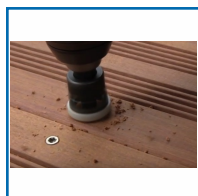

KIT TERRASSE SPÉCIAL BOIS DURS ET EXOTIQUES

DESSCRIPTIF

Kit complet : 3 forets Ø4mm, 1 fraiseur 45° – plaquettes carbure – Ø4mm attachement quick lock, 1 butée de profondeur « basse friction », 1 clé hexa double, Forets de rechange.

Compatible vis Ø4,5 à 6 mm.

DETAILS

La butée de profondeur en métal offre une grande robustesse - Sa bague plastique libre en rotation, s'arrête au contact de la pièce de bois ce qui évite toutes marques sur les lames - Les profondeurs de perçage et de fraisage peuvent être précisément ajustées - L'utilisateur peut régler facilement la profondeur de perçage sans même avoir à démonter la butée de profondeur.