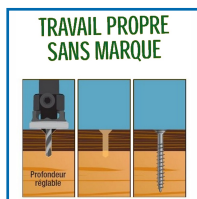

### DESSCRIPTIF

Kit complet : 3 forets Ø4mm, 1 fraiseur 45° – plaquettes carbure – Ø4mm attachement quick lock, 1 butée de profondeur « basse friction », 1 clé hexa double, Forets de rechange.

Compatible vis Ø4,5 à 6 mm.

### DETAILS

La butée de profondeur en métal offre une grande robustesse - Sa bague plastique libre en rotation, s'arrête au contact de la pièce de bois ce qui évite toutes marques sur les lames - Les profondeurs de perçage et de fraisage peuvent être précisément ajustées - L'utilisateur peut régler facilement la profondeur de perçage sans même avoir à démonter la butée de profondeur.