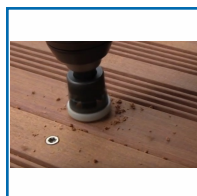

### DESSCRIPTIF

Kit complet : 3 forets Ø4mm, 1 fraiseur 45° – plaquettes carbure – Ø4mm attachement quick lock, 1 butée de profondeur « basse friction », 1 clé hexa double, Forets de rechange.

Compatible vis Ø4,5 à 6 mm.

### DETAILS

La butée de profondeur en métal offre une grande robustesse - Sa bague plastique libre en rotation, s'arrête au contact de la pièce de bois ce qui évite toutes marques sur les lames - Les profondeurs de perçage et de fraisage peuvent être précisément ajustées - L'utilisateur peut régler facilement la profondeur de perçage sans même avoir à démonter la butée de profondeur.