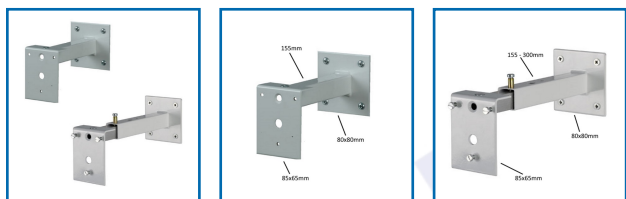

SUPPORT DE VENTOUSE UNIVERSEL FIXE OU RÉGLABLE POUR INCENDIE

DESSCRIPTIF

Accessoire de ventouse universel pour système incendie.

Fixe la ventouse directement sur le mur ou sur le sol.

Deux modèles :

- SUP/VR : support universel non réglable.
- SUP/VR/REG : support universel réglable de 15 à 30 cm.

DETAILS

Pour la fixer, orienter le mécanisme comme désiré.

Code	Modèle	Désignation
363699A	SU/VR	Support universel
363699B	SUP/VR/REG	Support universel réglable