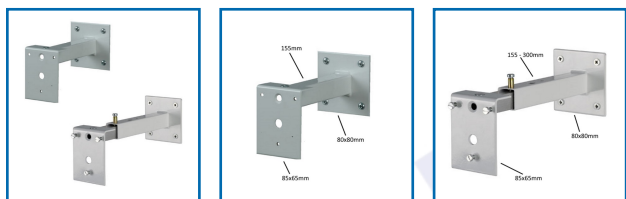

### DESSCRIPTIF

Accessoire de ventouse universel pour système incendie.

Fixe la ventouse directement sur le mur ou sur le sol.

Deux modèles :

- SUP/VR : support universel non réglable.
- SUP/VR/REG : support universel réglable de 15 à 30 cm.

### DETAILS

Pour la fixer, orienter le mécanisme comme désiré.

Code	Modèle	Désignation
363699A	SU/VR	Support universel
363699B	SUP/VR/REG	Support universel réglable