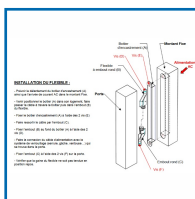

### DESSCRIPTIF

Passe-câble 210mm métal.  
Facilite le passage des câbles utilisés pour le verrouillage.  
Angle d'ouverture jusqu'à 90°.  
Diamètre : Intérieur: 8mm.

### DETAILS

Embouts en inox.

Code	Modèle	Longueur	Diamètre
309847M	DL400	250mm	intérieur : 8 mm