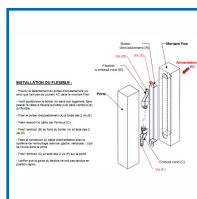

### DESSCRIPTIF

Passe-câble 210mm métal.  
Facilite le passage des câbles utilisés pour le verrouillage.  
Angle d'ouverture jusqu'à 90°.  
Diamètre : Intérieur: 8mm.

### DETAILS

Embouts en inox.

Code	Modèle	Longueur	Diamètre
309847M	DL400	250mm	intérieur : 8 mm