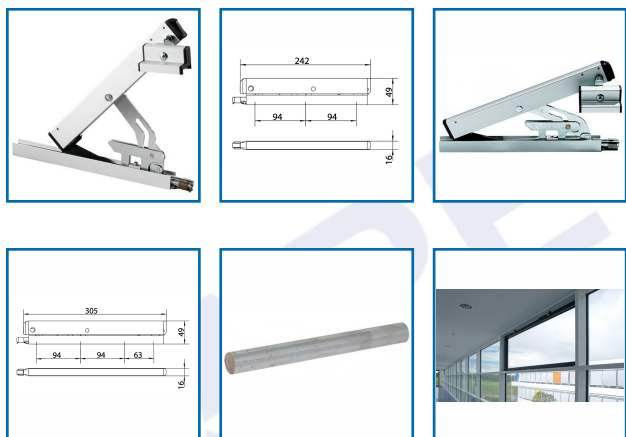

BOÎTE COMPAS OL 90 N ET OL 95 N AVEC PALIER D'ACCROCHAGE

DESSCRIPTIF

Kit compas OL 90 avec ouverture 170 mm.
 1 compas pour 380 à 1200 mm avec un poids maximum de 30 kg/m².
 2 compas pour 1201 à 2400 mm avec un poids maximum de 30 kg/m².
 3 compas pour 2401 à 3600 mm avec un poids maximum de 25 kg/m².
 Boîte de base : poignée + renvoi d'angle

DETAILS

Réglage simple de la fermeture avec compensation automatique des imprécisions de montage - Finition possible en argent, bronze, blanc ou noir.

OL 90 N : Grande ouverture : 170 mm - Poids max. de l'ouvrant : 80 kg - Hauteur min de recouvrement : 250 mm

OL 95 N : Grande ouverture : 220 mm - Poids max. de l'ouvrant : 60 kg - Hauteur min. de recouvrement : 400 mm

Code	Désignation	Longueur	Finition
362850	Boîte de base	-	Argent
362852	Boîte de base	-	Blanc 9016
362853	Boîte de base	-	Noir 9005
362860	Boîte compas OL 90 N	-	Argent