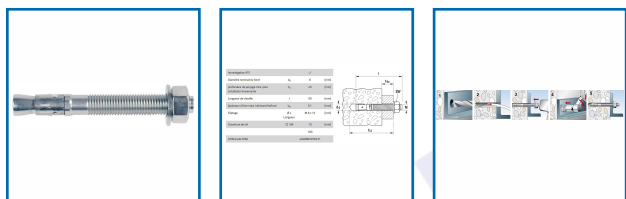

GOUJON FBN II

DESSCRIPTIF

La profondeur d'ancrage standard atteint les résistances les plus élevées.

Un nombre réduit de points de fixation est de ce fait nécessaire et des platines plus petites peuvent être utilisées.

Le filetage long permet les ajustements et les fixations déportées, ce qui augmente la flexibilité.

Un nombre réduit de coups de marteau et le faible glissement lors du serrage assurent une installation extrêmement facile.

DETAILS

Le goujon d'ancrage FBN II est une fixation métallique pour des applications économiques dans le béton non fissuré - La partie filetée longue permet une mise en œuvre particulièrement flexible - En plus des installations en attente et traversantes, le goujon d'ancrage convient également pour les montages à distance - Dans sa version en acier électro-zingué, le goujon d'ancrage convient pour la fixation à l'intérieur de garde-corps, chemins de câbles et consoles.