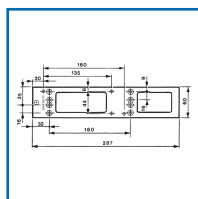

## SUPPORT PLAT POUR TS 4000 ET TS 5000

### DESRIPTIF

Plaque de montage servant de platine support à un ferme-porte TS 4000 OU TS 5000.

### DETAILS

Finition en argent, bronze, blanc (RAL 9016 - RAL 9010) ou noir (RAL 9005) - Longueur : 287 mm. - Hauteur : 60 mm. - Épaisseur : 5 mm.

Code	Finition
330490	Argent
330492	Blanc 9016
330492W	Blanc 9010
330493	Noir 9005