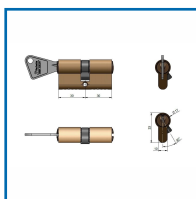

## CYLINDRES V5 FCS 7101

### DESRIPTIF

**ASSA ABLOY**

Cylindres profilés livrés avec 3 clés et vis de 60 mm.  
Non réversible - Organigrammes sur plan : système 5 goupilles et clé en alliage maillechort - Goupilles anti-crochetage - Rotor à tête bombée avec fente facilitant l'introduction de la clé et augmentant sa résistance à la torsion - FCS : Ouverture possible avec une clé déjà introduite du côté intérieur.

### DETAILS

Goupilles anti-crochetage - Rotor à tête bombée avec fente facilitant l'introduction de la clé, augmentant sa résistance à la torsion.

Code	Dimensions
597090	30 x 30 mm
597091	30 x 40 mm