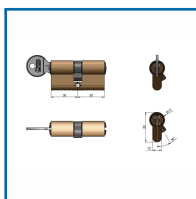

### DESRIPTIF

Cylindres profilés à 2 entrées.  
Livrés avec 3 clés et vis de 60 mm.  
Finition nickelée.

### DETAILS

Cylindre double 30 x 30 / 30 x 40 / 35 x 35 mm

Code	Modèle	Dimensions	Type
597060	714900	30 x 30 mm	-
597060E	714900 MV	30 x 30 mm	S'ouvrant
597061	748800	30 x 40 mm	-
597061E	748800 MV	30 x 40 mm	S'ouvrant
597070	478600	35 x 35 mm	-
597070E	748600 MV	35 x 35 mm	S'ouvrant