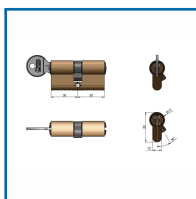

### DESRIPTIF

Cylindres profilés à 2 entrées.  
Livrés avec 3 clés et vis de 60 mm.  
Finition nickelée.

### DETAILS

Cylindre double 30 x 30 / 30 x 40 / 35 x 35 mm

| Code    | Modèle    | Dimensions | Type      |
|---------|-----------|------------|-----------|
| 597060  | 714900    | 30 x 30 mm | -         |
| 597060E | 714900 MV | 30 x 30 mm | S'ouvrant |
| 597061  | 748800    | 30 x 40 mm | -         |
| 597061E | 748800 MV | 30 x 40 mm | S'ouvrant |
| 597070  | 478600    | 35 x 35 mm | -         |
| 597070E | 748600 MV | 35 x 35 mm | S'ouvrant |