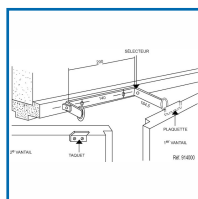

### DESSCRIPTIF

Sélecteur de porte 914000 pour fermeture mécanique de porte à double vantaux.

Certifié EN1158.

Apte à équiper une porte CF/PF.

Version standard et version rallongée (140mm).

Pour vantaux jusqu'à 1400mm de large / 120kg (selon modèle de ferme-porte associé).

### DETAILS

Système en applique - Pas de recoupage à faire - Compatible avec tous les modèles de ferme-portes, à bras compas ou bras glissière- A associer à deux ferme-portes (à commander séparément) - Finitions : Argent.