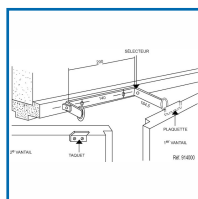

SÉLECTEUR DE PORTE

DESSCRIPTIF

Sélecteur de porte 914000 pour fermeture mécanique de porte à double vantaux.

Certifié EN1158.

Apte à équiper une porte CF/PF.

Version standard et version rallongée (140mm).

Pour vantaux jusqu'à 1400mm de large / 120kg (selon modèle de ferme-porte associé).

DETAILS

Système en applique - Pas de recoupage à faire - Compatible avec tous les modèles de ferme-portes, à bras compas ou bras glissière- A associer à deux ferme-portes (à commander séparément) - Finitions : Argent.