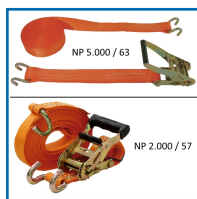

NP 5.000 / 63

NP 2.000 / 57

## SANGLE D'ARRIMAGE PRO ET MINI PRO

### DESCRIPTIF

MURTRA  
1892

Arrimage en 2 parties à cliquet. De couleur orange.  
Crochets : doigts à bords rive.

### DETAILS

Arrimage en 2 parties à cliquet. De couleur orange. Crochets : doigts à bords rive.

Code	Modèle	Dimensions	Force
517050	Pro - NP 5.000 / 63	50 mm x 8 m	5 T - Rupture : 7,5 T
517051	Pro - NP 5.000 / 63	50 mm x 9 m	5 T - Rupture : 7,5 T
517052	Mini Pro - NP 2.000 / 57	35 mm x 6 m	2 T - Rupture : 3 T