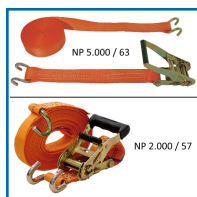

SANGLE D'ARRIMAGE PRO ET MINI PRO

DESRIPTIF

MURTRA
1892

Arrimage en 2 parties à cliquet. De couleur orange.
Crochets : doigts à bords rive.

DETAILS

Arrimage en 2 parties à cliquet. De couleur orange. Crochets : doigts à bords rive.

Code	Modèle	Dimensions	Force
517050	Pro - NP 5.000 / 63	50 mm x 8 m	5 T - Rupture : 7,5 T
517051	Pro - NP 5.000 / 63	50 mm x 9 m	5 T - Rupture : 7,5 T
517052	Mini Pro - NP 2.000 / 57	35 mm x 6 m	2 T - Rupture : 3 T