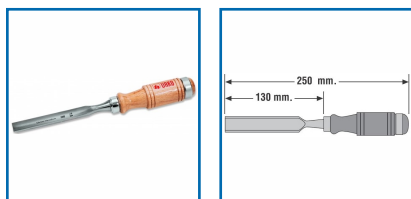

GOUGES DE SCULPTEUR

DESRIPTIF

Gouges de sculpteur en acier chromé vanadium avec manche en bois et frette en acier nickelé. Biseau extérieur. Longueur totale : 250 mm et utile : 130 mm.

DETAILS

Gouges de sculpteur en acier chromé vanadium avec manche en bois et frette en acier nickelé. Biseau extérieur. Longueur totale : 250 mm et utile : 130 mm.

Code	Modèle	Largeur	Poids
507406	706-M	Lame : 6 mm	175 g
507407	710-M	Lame : 10 mm	190 g
507408	716-M	Lame : 15 mm	225 g
507409	720-M	Lame : 20 mm	230 g
507410	726-M	Lame : 26 mm	270 g