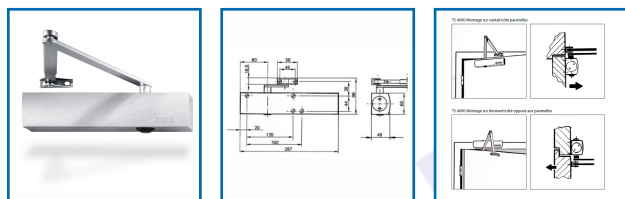

DETAILS

Design bombé finition argent satiné, noir (RAL 9005), blanc (RAL 9016) ou bronze - La force de fermeture se règle par le devant - Le freinage à l'ouverture ainsi que la vitesse de fermeture thermo-stabilisée avec lecteur optique de la force sont également réglables.

Dessin technique montage sur le dormant.

Dessin technique du ferme-porte TS4000

Code	Désignation	Finition
330458	Corps Seul Ts 4000	Argent
330458B	Corps Seul Ts 4000	Blanc 9016
330458C	Corps Seul Ts 4000	Noir 9005
330458H	Corps Seul Ts 4000 S	Argent
330459	Bras À Compas	Argent
330459B	Bras À Compas	Blanc 9016
330459C	Bras À Compas	Noir 9005
330460	Bras À Coulisse	Argent
330462	Bras À Coulisse	Blanc 9016