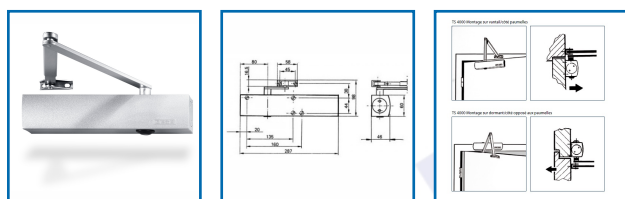

DETAILS

Design bombé finition argent satiné, noir (RAL 9005), blanc (RAL 9016) ou bronze - La force de fermeture se règle par le devant - Le freinage à l'ouverture ainsi que la vitesse de fermeture thermo-stabilisée avec lecteur optique de la force sont également réglables.

Dessin technique montage sur le dormant.

Dessin technique du ferme-porte TS4000

Code	Désignation	Finition
330458	Corps Seul Ts 4000	Argent
330458B	Corps Seul Ts 4000	Blanc 9016
330458C	Corps Seul Ts 4000	Noir 9005
330458H	Corps Seul Ts 4000 S	Argent
330459	Bras À Compas	Argent
330459B	Bras À Compas	Blanc 9016
330459C	Bras À Compas	Noir 9005
330460	Bras À Coulisse	Argent
330462	Bras À Coulisse	Blanc 9016