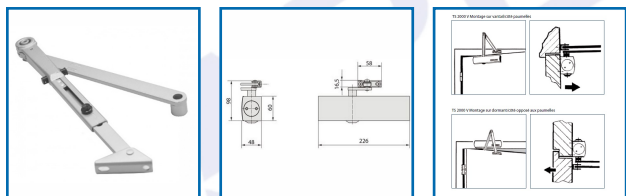

FERME-PORTES TS 2000 V / TS 2000 VBC

DESSCRIPTIF

Ferme-portes à crémaillère symétrique avec axe pluri-réglages et bras à compas conforme à la norme EN 1154 CE pour les portes avec une largeur de vantail jusqu'à 1250 mm (Poids maxi 120 Kg).

Le modèle TS 2000 VBC freine à l'ouverture.

Réglage de la force de fermeture 2/4/5 EN par un montage décentré.

Visualisation de la force réglée.

À-coup final réglable par le bras à compas et vitesse de fermeture réglable.

Montage corps sur l'ouvrant côté paumelles ou corps sur dormant côté opposé aux paumelles.

Pour portes DIN droite/DIN gauche sans besoin de modification.

Protection par soupape de sécurité à l'ouverture et à la fermeture.

EN 1154, EN 1634 EI 120, DAS NFS 61937 avec ventouse déportée.

(Possibilité d'équiper le ferme-porte de bras à coulisse toutefois ce dernier perd ses norme).

DETAILS

Design bombé finition argent satiné, noir (RAL 9005), blanc (RAL 9016), bronze - Important : Bien que ce modèle supporte un bras à coulisse, celui-ci en réduit la force et le prive de sa conformité - Attention : pour issues de secours, limitation de la hauteur de passage sur env. 30 mm - Mâchoire de serrage portes tout verre, épaisseur du verre 8 -10 mm.