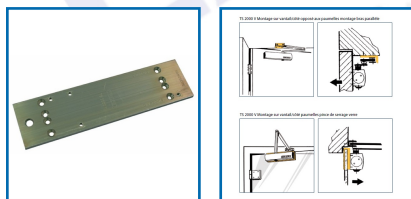

FERME-PORTES TS 2000 V / TS 2000 VBC

DESSCRIPTIF

Ferme-portes à crémaillère symétrique avec axe pluri-réglages et bras à compas conforme à la norme EN 1154 CE pour les portes avec une largeur de vantail jusqu'à 1250 mm (Poids maxi 120 Kg).

Le modèle TS 2000 VBC freine à l'ouverture.

Réglage de la force de fermeture 2/4/5 EN par un montage décentré.

Visualisation de la force réglée.

À-coup final réglable par le bras à compas et vitesse de fermeture réglable.

Montage corps sur l'ouvrant côté paumelles ou corps sur dormant côté opposé aux paumelles.

Pour portes DIN droite/DIN gauche sans besoin de modification.

Protection par soupape de sécurité à l'ouverture et à la fermeture.

EN 1154, EN 1634 EI 120, DAS NFS 61937 avec ventouse déportée.

(Possibilité d'équiper le ferme-porte de bras à coulisse toutefois ce dernier perd ses norme).

DETAILS

Design bombé finition argent satiné, noir (RAL 9005), blanc (RAL 9016), bronze - Important : Bien que ce modèle supporte un bras à coulisse, celui-ci en réduit la force et le prive de sa conformité - Attention : pour issues de secours, limitation de la hauteur de passage sur env. 30 mm - Mâchoire de serrage portes tout verre, épaisseur du verre 8 -10 mm.