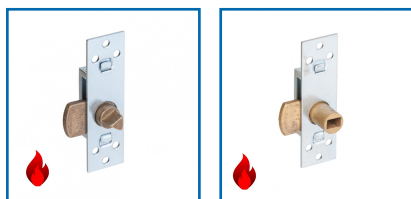

BATTEUSES FLÉAU RÉVERSIBLES

KLOSE
besser

DESRIPTIF

Batteuse coupe feu. Réversible Droite / Gauche.
Dimensions : 90 x 26 mm.

DETAILS

Canon et pêne en Laiton - A fléau - Réversible Droite et Gauche.

Code	Désignation	Type
373340D	Batteuse à fléau carré	Carré de 6 x 9 mm
373344D	Batteuse à fléau Triangle	Canon triangle : 11 X 11 X 11 mm