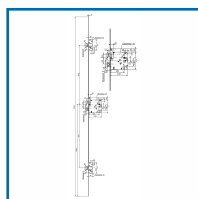

SERRURE 5000 XL 3 POINTS AXE à 120 MM

DESCRIPTIF

Serrure série 5000 à 3 points.
Axe : 120 mm - Entraxe : 70 mm.
Sens : droite.
3 pènes oblongs.
Carré de 8 mm.
Têtière en acier à bouts carrés - Dimensions : (L x l x épaisseur) : 2040 x 18 x 3 mm.
Coffre : Acier galvanisé - Têtière : Bronze.

DETAILS

344106 - Notice Technique Serrure 5000 - Axe à 120 mm

Code	Modèle
344106	15704000