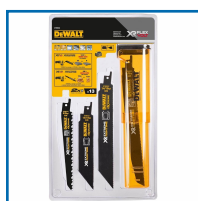

COFFRET 13 LAMES SCIE SABRE

DESSCRIPTIF

Pour bois et métal
Longueur de 152 à 230 mm
Pas 6 /4.2 - 1.8 /1.6 mm
Quantité par emballage 13

DETAILS

DEWALT Coffret 13 lames de scie sabre Xr Runtime Réf : DT99550

Efficacité accrue pour un temps de fonctionnement sans fil maximal

Dent complète HSS

M42 HSS (+ 8% de cobalt)

Double durée par rapport aux lames standard, plus des temps d'exécution / coupes supplémentaires par charge avec batterie et outil Flexvolt