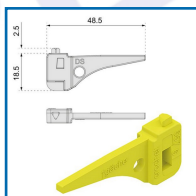

DETAILS

Supports crochets réglables et accessoires série Sereine Modulaire.

Code	Désignation	Modèle
348922K	Boîtier crochet	DS7503-263
348924C	Boîtier crochet	SEPA 3700
348923H	Boîtier crochet	CL67/28 7829
348923J	Boîtier crochet	CL67/36 7823
348923JD	Boîtier crochet	CL67/32 7706
348923I	Boîtier crochet	DS7506-194
348965G	Kit support crochet	DS7800-X01