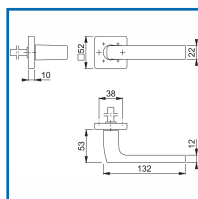

BÉQUILLE CARRÉE DALLAS 1643/52 ALUMINIUM

HOPPE®
La qualité bien en main.

DESSCRIPTIF

Béquille Dallas en aluminium sur rosace, sans rosace à entrée de clé pour porte d'entrée (côté intérieur).

Ressort de rappel à double sens.

Carré à montage rapide avec carré plein, prémonté dans la sous-embase.

Dimension carré plein : 8 mm.

Carré dépassant : 42 mm.

Finition F9 aspect inox.

DETAILS

Bague de guidage sans entretien - Sous-embase : acier, pour porte en aluminium, bois et polyamide - Fixation : non visible, possibilité de quadruple fixation diagonale supplémentaire, pour vis universelles.