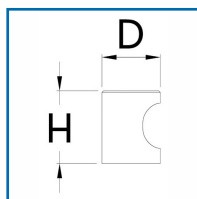

BOUTONS à ENCOCHE INOX BROSSÉ

DESSCRIPTIF

Inox massif.
Finition : brossé satiné.
Livré avec vis.

DETAILS

- Inox massif
 - Finition : brossé satiné
 - Livré avec vis
 - Emballage individuel
- Diamètre : de 15mm à 30mm

Code	Diamètre	Hauteur
413405D	15 mm	22 mm
413405F	20 mm	25 mm
413405H	25 mm	30 mm
413405J	30 mm	35 mm