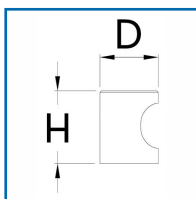

BOUTONS à ENCOCHE INOX BROSSÉ

DESRIPTIF

Inox massif.
Finition : brossé satiné.
Livré avec vis.

DETAILS

- Inox massif
 - Finition : brossé satiné
 - Livré avec vis
 - Emballage individuel
- Diamètre : de 15mm à 30mm

Code	Diamètre	Hauteur
413405D	15 mm	22 mm
413405F	20 mm	25 mm
413405H	25 mm	30 mm
413405J	30 mm	35 mm